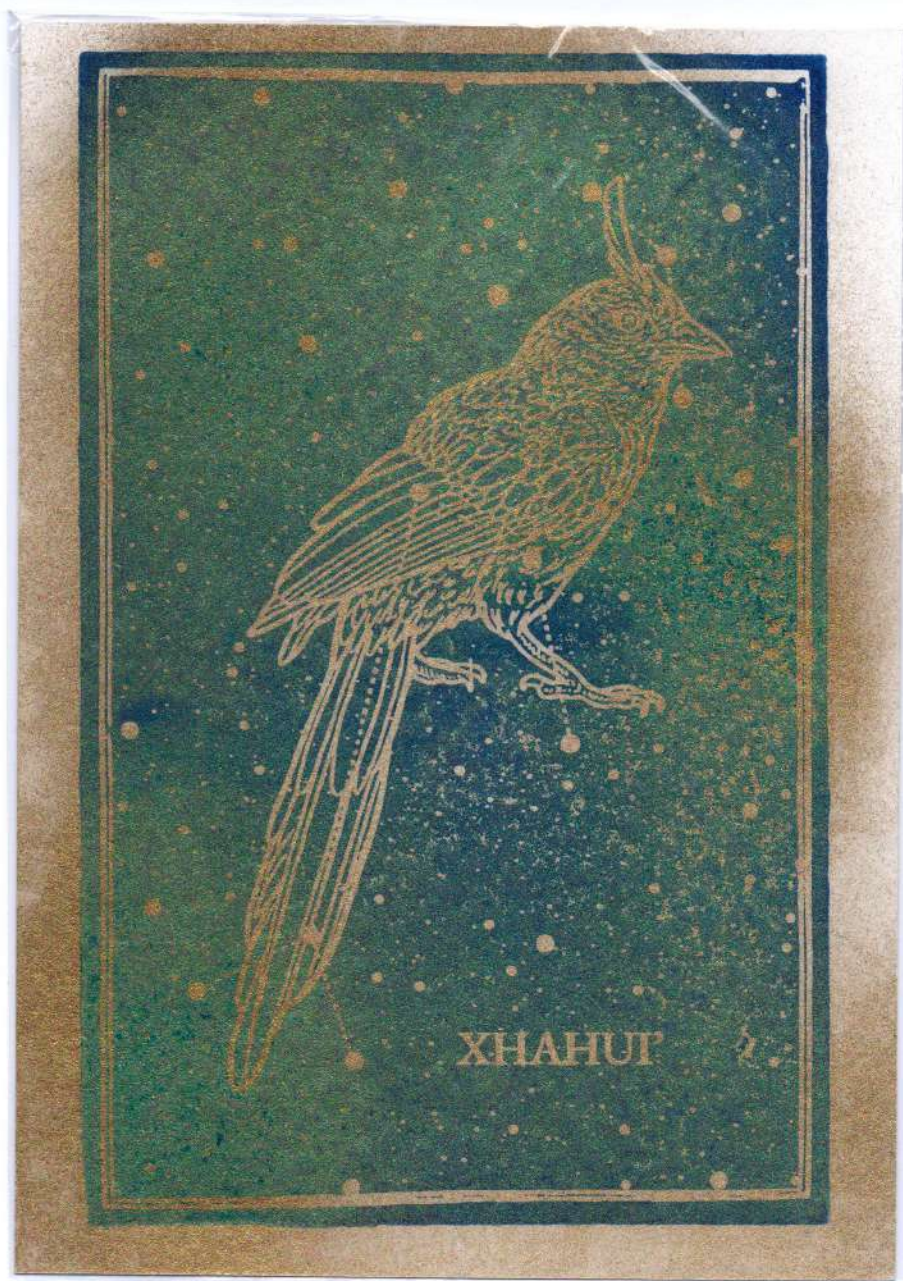

XXV Aniversario del Museo de Filatelia de Oaxaca, A.C
Noviembre 2023 – 11/12.
19 de Noviembre de 2023, por José Ángel Santiago.