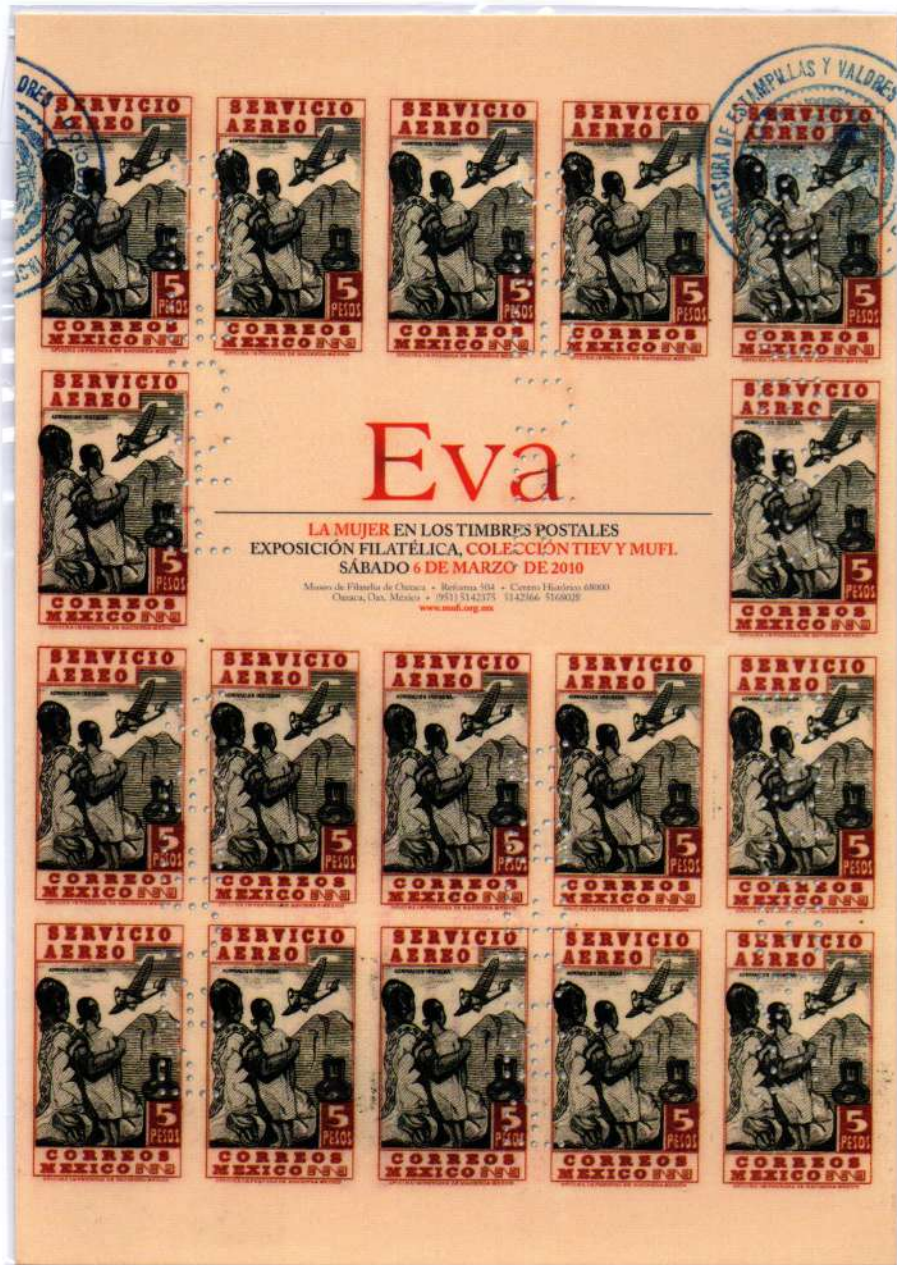

Exposición Filatélica: Eva, La Mujer en los timbres postales.
Colección TIEV / MUFL.
06 de Marzo del 2010.